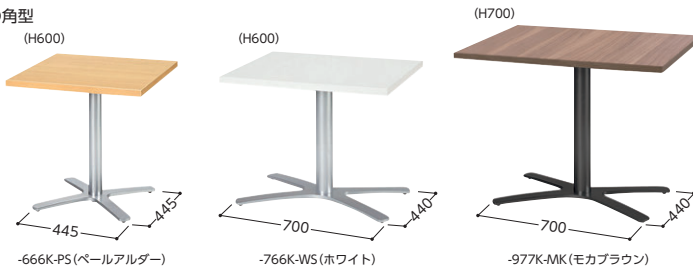

リフレッシュ・ラウンジテーブル

セット写真のテーブル LTC-907R-MK チェア P322

コンパクトで軽快なデザインの単柱型ラウンジテーブル。サイズ・カラー・脚バリエーションを豊富に揃え、食堂の喫茶コーナーやリフレッシュ・ラウンジコーナーに最適です。

■カラー(上段:天板/下段:本体)

W(ホワイト)	P(パールアルダー)	M(モカブラウン)
S(シルバー)	S(シルバー)	K(ブラック)
WS-1	PS-2	MK-3

※市販メラミン化粧板の色・柄が選定できます。詳しくは担当者に相談ください。

■仕様(LTK・LTC)

天板・天板厚/メラミン化粧板、30mm 天板芯材/パーティクルボード
 天板エッジ/ABS樹脂エッジ
 Xベース脚/支柱 : スチールパイプ、シルバーメタリック・ブラック粉体塗装
 φ60(W445ベース)、φ76(W440/520/700ベース)
 ベース : アルミダイキャスト、シルバーメタリック・ブラック粉体塗装、アジャスター付
 丸ベース脚/支柱 : スチールパイプ、シルバーメタリック・ブラック粉体塗装
 φ76(φ400/450/500ベース)、φ101(φ600ベース)
 ベース : スチール、シルバーメタリック・ブラック粉体塗装、アジャスター付

LTKテーブル

●角型

●丸型

天板	寸法		LTK(Xベース脚)					
	H	W×D	ベースW×D	質量kg	商品コード	品番	価格	
角型	600	600×600	445×445	19.5	50-0878-□	LTK-666K-□	¥75,900	
		750×750	520×520	23.0	50-0877-□	LTK-776K-□	¥81,700	
		800×800	520×520	25.0	50-0876-□	LTK-886K-□	¥84,600	
	700	600×750	440×700	23.5	50-0874-□	LTK-766K-□	¥83,800	
		900×700	700×440	25.0	50-0875-□	LTK-976K-□	¥87,400	
		600×600	445×445	20.0	50-0886-□	LTK-667K-□	¥75,900	
丸型	600	φ600	445×445	19.0	50-0879-□	LTK-606R-□	¥76,900	
		φ750	445×445	22.0	50-0880-□	LTK-706R-□	¥85,800	
		φ800	445×445	23.5	50-0881-□	LTK-806R-□	¥88,500	
		φ900	520×520	26.5	50-1035-□	LTK-906R-□	¥93,500	
		700	φ600	445×445	19.5	50-0887-□	LTK-607R-□	¥76,900
			φ750	445×445	22.5	50-0888-□	LTK-707R-□	¥85,800
	φ800		445×445	24.0	50-0889-□	LTK-807R-□	¥88,500	
	1000	φ900	520×520	27.0	50-1036-□	LTK-907R-□	¥93,500	
		φ600	445×445	21.5	50-0890-□	LTK-601R-□	¥83,200	