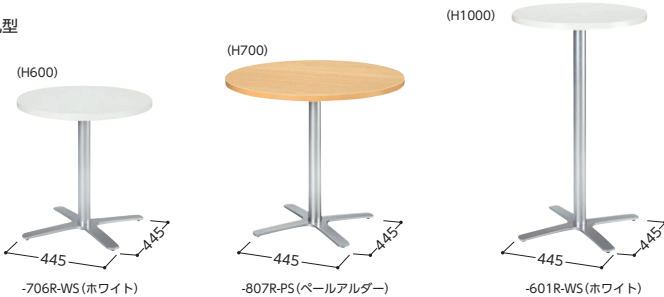

リフレッシュ・ラウンジテーブル

セット写真のテーブル LTC-907R-MK チェア P322

コンパクトで軽快なデザインの単柱型ラウンジテーブル。サイズ・カラー・脚バリエーションを豊富に揃え、食堂の喫茶コーナーやリフレッシュ・ラウンジコーナーに最適です。

■カラー(上段:天板/下段:本体)

W(ホワイト)	P(パールアルダー)	M(モカブラウン)
S(シルバー)	S(シルバー)	K(ブラック)
WS-1	PS-2	MK-3

※市販メラミン化粧板の色・柄が選定できます。詳しくは担当者に相談ください。

■仕様(LTK・LTC)

天板・天板厚/メラミン化粧板、30mm 天板芯材/パーティクルボード
 天板エッジ/ABS樹脂エッジ
 Xベース脚/支柱 : スチールパイプ、シルバーメタリック・ブラック粉体塗装
 φ60(W445ベース)、φ76(W440/520/700ベース)
 ベース : アルミダイキャスト、シルバーメタリック・ブラック粉体塗装、アジャスター付
 丸ベース脚/支柱 : スチールパイプ、シルバーメタリック・ブラック粉体塗装
 φ76(φ400/450/500ベース)、φ101(φ600ベース)
 ベース : スチール、シルバーメタリック・ブラック粉体塗装、アジャスター付

LTKテーブル

●角型

●丸型

天板	寸法		LTK(Xベース脚)					
	H	W×D	ベースW×D	質量kg	商品コード	品番	価格	
角型	600	600×600	445×445	19.5	50-0878-□	LTK-666K-□	¥75,900	
		750×750	520×520	23.0	50-0877-□	LTK-776K-□	¥81,700	
		800×800	520×520	25.0	50-0876-□	LTK-886K-□	¥84,600	
	700	600×750	440×700	23.5	50-0874-□	LTK-766K-□	¥83,800	
		900×700	700×440	25.0	50-0875-□	LTK-976K-□	¥87,400	
		600×600	445×445	20.0	50-0886-□	LTK-667K-□	¥75,900	
丸型	600	φ600	445×445	19.0	50-0879-□	LTK-606R-□	¥76,900	
		φ750	445×445	22.0	50-0880-□	LTK-706R-□	¥85,800	
		φ800	445×445	23.5	50-0881-□	LTK-806R-□	¥88,500	
		φ900	520×520	26.5	50-1035-□	LTK-906R-□	¥93,500	
		700	φ600	445×445	19.5	50-0887-□	LTK-607R-□	¥76,900
			φ750	445×445	22.5	50-0888-□	LTK-707R-□	¥85,800
	φ800		445×445	24.0	50-0889-□	LTK-807R-□	¥88,500	
	1000	φ900	520×520	27.0	50-1036-□	LTK-907R-□	¥93,500	
		φ600	445×445	21.5	50-0890-□	LTK-601R-□	¥83,200	