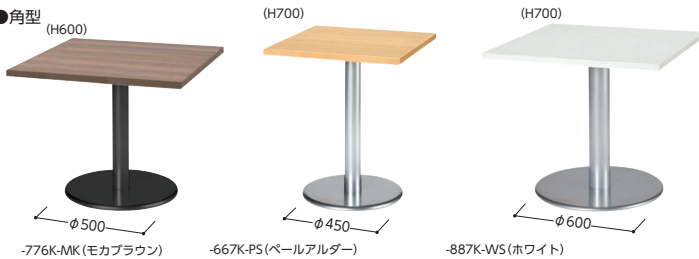

リフレッシュ・ラウンジテーブル

セット写真のテーブル LTC-907R-MK チェア P322

コンパクトで軽快なデザインの単柱型ラウンジテーブル。サイズ・カラー・脚バリエーションを豊富に揃え、食堂の喫茶コーナーやリフレッシュ・ラウンジコーナーに最適です。

■カラー(上段:天板/下段:本体)

W(ホワイト)	P(パールアルダー)	M(モカブラウン)
S(シルバー)	S(シルバー)	K(ブラック)
WS-1	PS-2	MK-3

LTKテーブル

●角型

●丸型

天板	寸法		LTK(Xベース脚)					
	H	W×D	ベースW×D	質量kg	商品コード	品番	価格	
角型	600	600×600	445×445	19.5	50-0878-□	LTK-666K-□	¥75,900	
		750×750	520×520	23.0	50-0877-□	LTK-776K-□	¥81,700	
		800×800	520×520	25.0	50-0876-□	LTK-886K-□	¥84,600	
	700	600×750	440×700	23.5	50-0874-□	LTK-766K-□	¥83,800	
		900×700	700×440	25.0	50-0875-□	LTK-976K-□	¥87,400	
		600×600	445×445	20.0	50-0886-□	LTK-667K-□	¥75,900	
丸型	600	φ600	445×445	19.0	50-0879-□	LTK-606R-□	¥76,900	
		φ750	445×445	22.0	50-0880-□	LTK-706R-□	¥85,800	
		φ800	445×445	23.5	50-0881-□	LTK-806R-□	¥88,500	
		φ900	520×520	26.5	50-1035-□	LTK-906R-□	¥93,500	
		700	φ600	445×445	19.5	50-0887-□	LTK-607R-□	¥76,900
			φ750	445×445	22.5	50-0888-□	LTK-707R-□	¥85,800
	φ800		445×445	24.0	50-0889-□	LTK-807R-□	¥88,500	
	1000	φ900	520×520	27.0	50-1036-□	LTK-907R-□	¥93,500	
		φ600	445×445	21.5	50-0890-□	LTK-601R-□	¥83,200	

LTCテーブル

●角型

●丸型

天板	寸法		LTC(丸ベース脚)				
	H	W×D	ベースφ	質量kg	商品コード	品番	価格
角型	600	600×600	φ450	20.0	50-0899-□	LTC-666K-□	¥75,100
		750×750	φ500	23.5	50-0898-□	LTC-776K-□	¥80,100
		800×800	φ600	26.0	50-0897-□	LTC-886K-□	¥83,100
	700	600×600	φ450	20.5	50-0893-□	LTC-667K-□	¥75,100
		750×750	φ500	24.0	50-0892-□	LTC-777K-□	¥80,200
		800×800	φ600	26.5	50-0891-□	LTC-887K-□	¥83,200
丸型	600	φ600	φ400	19.5	50-0900-□	LTC-606R-□	¥76,200
		φ750	φ500	22.5	50-0901-□	LTC-706R-□	¥83,500
		φ800	φ600	24.0	50-0902-□	LTC-806R-□	¥88,900
	700	φ900	φ600	27.0	50-1037-□	LTC-906R-□	¥94,100
		φ600	φ400	20.0	50-0894-□	LTC-607R-□	¥76,200
		φ750	φ500	23.0	50-0895-□	LTC-707R-□	¥83,500
	1000	φ800	φ600	24.5	50-0896-□	LTC-807R-□	¥88,900
		φ900	φ600	27.5	50-1038-□	LTC-907R-□	¥94,100
		φ600	φ500	22.0	50-0903-□	LTC-601R-□	¥81,700